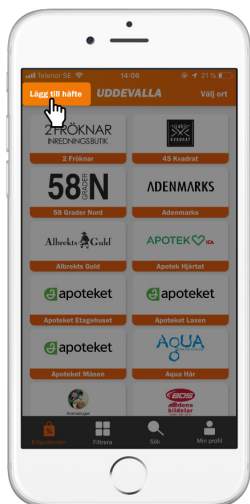

LÄGGA TILL HÄFTE I MOBILAPPEN

1

LÄGG TILL HÄFTE.

Tryck på "Lägg till häfte" uppe i vänstra hörnet.

2

SKRIV IN DIN VÄRDEKOD.

Värdekode hittar du på första sidan i det fysiska häftet. Välj en förening att stödja alternativt välj "ingen vald".

Tryck sedan på "lägg till häfte-knappen".

3

DITT HÄFTE HAR LAGTS TILL.

Du kan se dina häften under min profil. Där kan du även lägga till eller köpa ytterligare häften.