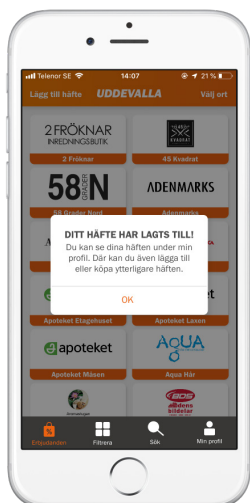

LÄGGA TILL HÄFTE I MOBILAPPEN

1

LÄGG TILL HÄFTE.

Tryck på "Lägg till häfte" uppe i vänstra hörnet.

2

SKRIV IN DIN VÄRDEKOD.

Värdekode hittar du på första sidan i det fysiska häftet. Välj en förening att stödja alternativt välj "ingen vald".

Tryck sedan på "lägg till häfte-knappen".

3

DITT HÄFTE HAR LAGTS TILL.

Du kan se dina häften under min profil. Där kan du även lägga till eller köpa ytterligare häften.