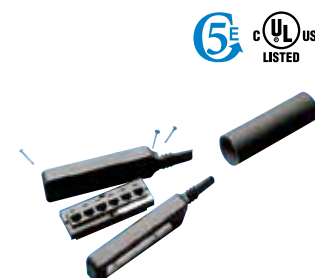

OR-JP5E6U

GABINETE MUTOA

Los gabinetes MUTOA de Ortronics ofrecen hasta dieciocho puertos (de cobre o fibra) para una solución de tomas multiusuario. El gabinete puede cerrarse por el lado de administración, permite el acceso de cables tanto por la parte superior e inferior e incluye accesorios para su correcta identificación.

Gabinete MUTOA

Acepta dieciocho TracJacks, gabinete beige

Referencia	Descripción
OR-401045461	304,8 mm ancho x 304,8 mm alto x 88,9 mm prof.

MUTOA MAC-PAK

MUTOA Mac-Pak es una solución compacta, flexible, multiusuario que permite una mayor flexibilidad y comodidad para puestos de alta rotación. Los kits vienen preparados para aceptar ocho módulos TracJack.

MUTOA Mac-Pak

Referencia	Descripción
OR-60950301	Acepta ocho TracJacks, caja negra

JAK-PAK

El Jak-Pak es una solución compacta, flexible, multiusuario, que puede montarse estructuralmente o utilizarse en entornos más provisionales.

Clarity⁶ Jak-Pak

Los kits se suministran con los módulos Clarity⁶ de seis puertos y terminación 110.

Referencia	Descripción
OR-JP66U	Jak-Pak Clarity⁶, seis puertos, kit de terminación en campo de toma de acceso múltiple
Nota: Cableado T568A/B.	

Clarity^{5E} Jak-Pak

Los kits se suministran con los módulos Clarity^{5E} de seis puertos

Referencia	Descripción
OR-JP5E6U	Jak-Pak Clarity^{5E}, seis puertos, kit de terminación en campo para tomas de acceso múltiple
Nota: Cableado T568A/B.