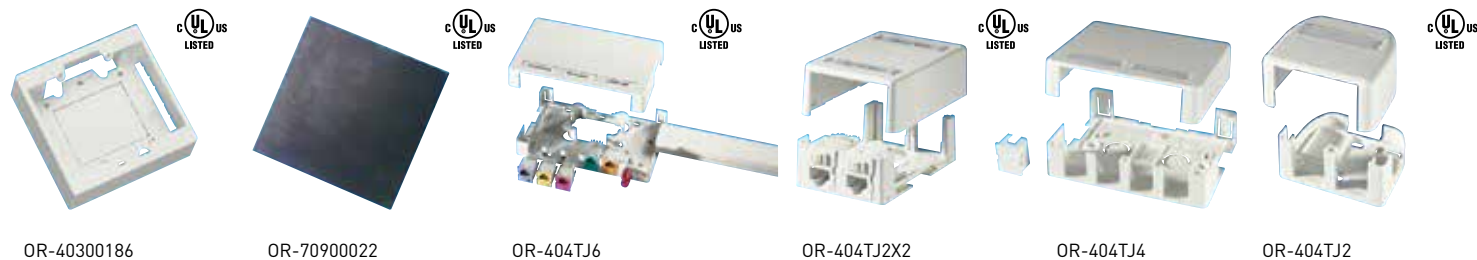

Puesto de Trabajo

OR-40300186

OR-70900022

OR-404TJ6

OR-404TJ2X2

OR-404TJ4

OR-404TJ2

CAJAS DE MONTAJE EN SUPERFICIE

Cajas de Montaje en Superficie

Referencia	Descripción
OR-40300185	Paso único, perfil bajo, blanco niebla, 76,2 mm ancho x 119,4 mm alt x 51 mm prof.
OR-40300186	Doble paso, blanco niebla, 124,5 mm ancho x 119,4 mm alt x 51 mm prof.
OR-40300061	Paso único, perfil bajo, blanco niebla, 76,2 mm ancho x 119,4 mm alt x 38,1 mm prof.
OR-40300187-88	Toma de paso simple, montaje en estándar británico, 86 x 86

Accesorios

Referencia	Descripción
OR-70900020	Imán adhesivo de paso único
OR-70900022	Imán adhesivo de doble paso
OR-70900070	Kit adhesivo de doble cara
OR-40300010	Placa de extensión de paso único, blanco niebla, 69,9 mm ancho x 114,3 mm alt x 22,9 mm prof.

CAJAS DE SUPERFICIE PARA TRACJACK®

Las cajas de montaje en superficie para TracJack de Ortronics están disponibles para insertar de dos a seis TracJacks. La base se instala con facilidad mediante los tornillos o adhesivos de doble cara suministrados. La parte superior se encaja a presión y permite la inserción de etiquetas identificativas. Las cajas están sólidamente construidas y compuestas por termoplástico de alto impacto 94V-0.

Caja de Superficie para TracJack

Referencia	Descripción
OR-404TJ2	Acepta dos TracJacks, blanco niebla, 65,7 mm ancho x 30,8 mm alt x 58 mm prof.

Caja de Superficie para TracJack

Referencia	Descripción
OR-404TJ4	Acepta cuatro TracJacks, blanco niebla, 121,4 mm ancho x 29 mm alt x 91,4 mm prof.
Nota: Puede montarse directamente en superficie. Incluye un módulo ciego.	

Cajas de Superficie para TracJack

Referencia	Descripción
OR-404TJ6	Acepta seis TracJacks, blanco niebla, 177,2 mm ancho x 29,5 mm alt x 110 mm prof.
Nota: Incluye anillo de almacenamiento interno para fibra y dos módulos ciegos. Puede montarse directamente en cajas murales empotradas de paso único y doble.	

Cajas de Superficie para TracJack

Referencia	Descripción
OR-404TJ2X2	Acepta cuatro TracJacks, marfil, la toma sale por ambos lados 61,4 mm ancho x 29,5 mm alt x 101,6 mm prof.