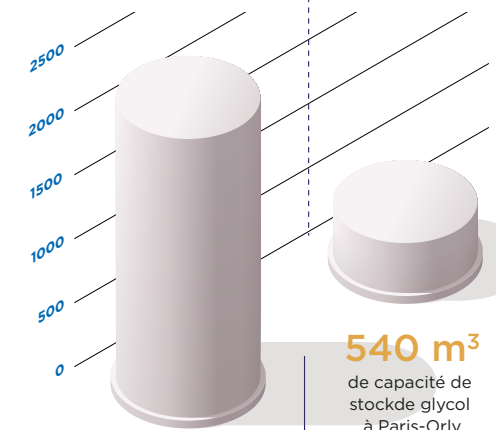

90
agents d'accueil
et d'information
passagers

185
engins de
dénéigement

77
engins de
dénéigement

50
dégivreuses

19
dégivreuses

20
aires de
dégivrage avion

2400 m³
de capacité de stock
de glycol à
Paris-Charles de
Gaulle

540 m³
de capacité de stock
de glycol à
Paris-Orly

4
pistes

3
pistes

3257
hectares

1540
hectares