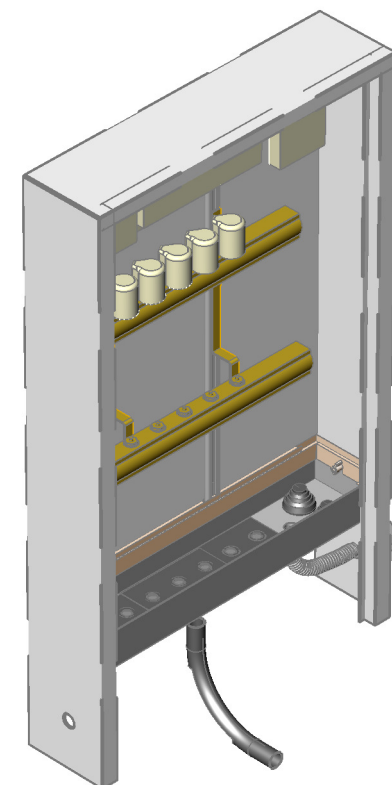

Mått för bottentråg, kan vändas hö/vä

Skåp med shunt max4 slingor

Skåp enbart fördelare max6 slingor

SKÄR STOSEN

EJ GODKÄND FÖR VÅTZON 1

Benämning		Artikel nr.	
FÖRDELARSKÅP VATTENSÄKERT BREDD 554 ELLER 854mm utanpåliggande VERSION		Skala	Ritad
		Sign	-
		Datum	160801
		Revision	-
		Skala	1:50 (A2)
		Ritnings nr.	FSKP-VS