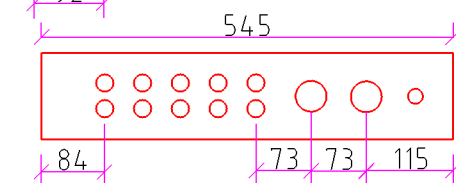

Mått för bottentråg, kan vändas hö/vä

Skåp med shunt max4 slingor

Skåp enbart fördelare max6 slingor

SKÄR STOSEN

EJ GODKÄND FÖR VÅTZON 1

Benämning		Artikel nr.	
FÖRDELARSKÅP VATTENSÄKERT BREDD 554 ELLER 854mm utanpåliggande VERSION		Skala	Ritad
		Sign	-
		Datum	160801
		Revision	-
		Skala	1:50 (A2)
		Ritnings nr.	FSKP-VS